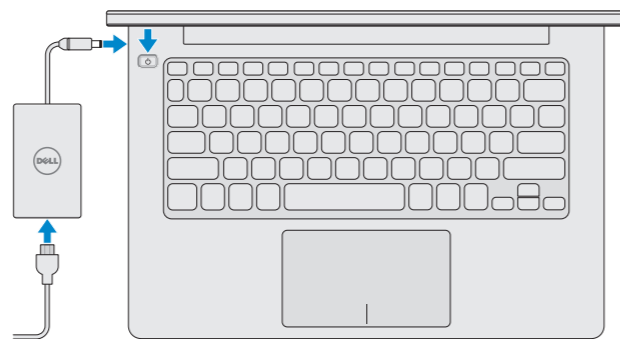

### 1 Connect the power adapter and press the power button

Priključite adapter za napajanje i pritisnite gumb za uključivanje/isključivanje  
Подключите адаптер источника питания и нажмите на кнопку питания  
חבר את מתאם החשמל ולחץ על לחצן ההפעלה