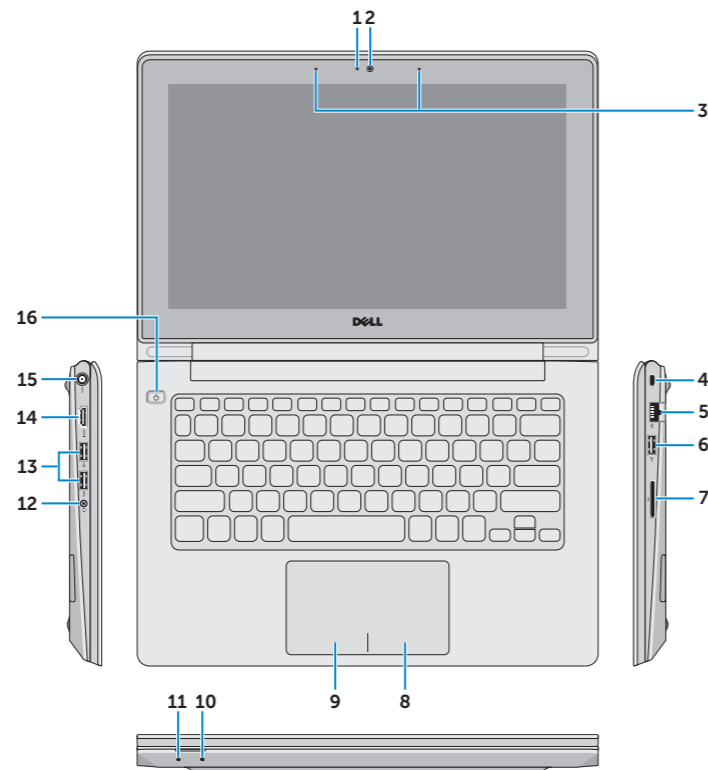

## Features

Značajke | Функциональные возможности | תכונות

1. Camera-status light
2. Camera
3. Microphones (2)
4. Security-cable slot
5. Network port
6. USB 2.0 port
7. Media-card reader
8. Right-click area
9. Left-click area
10. Hard-drive activity light
11. Power/Battery-status light
12. Headset port